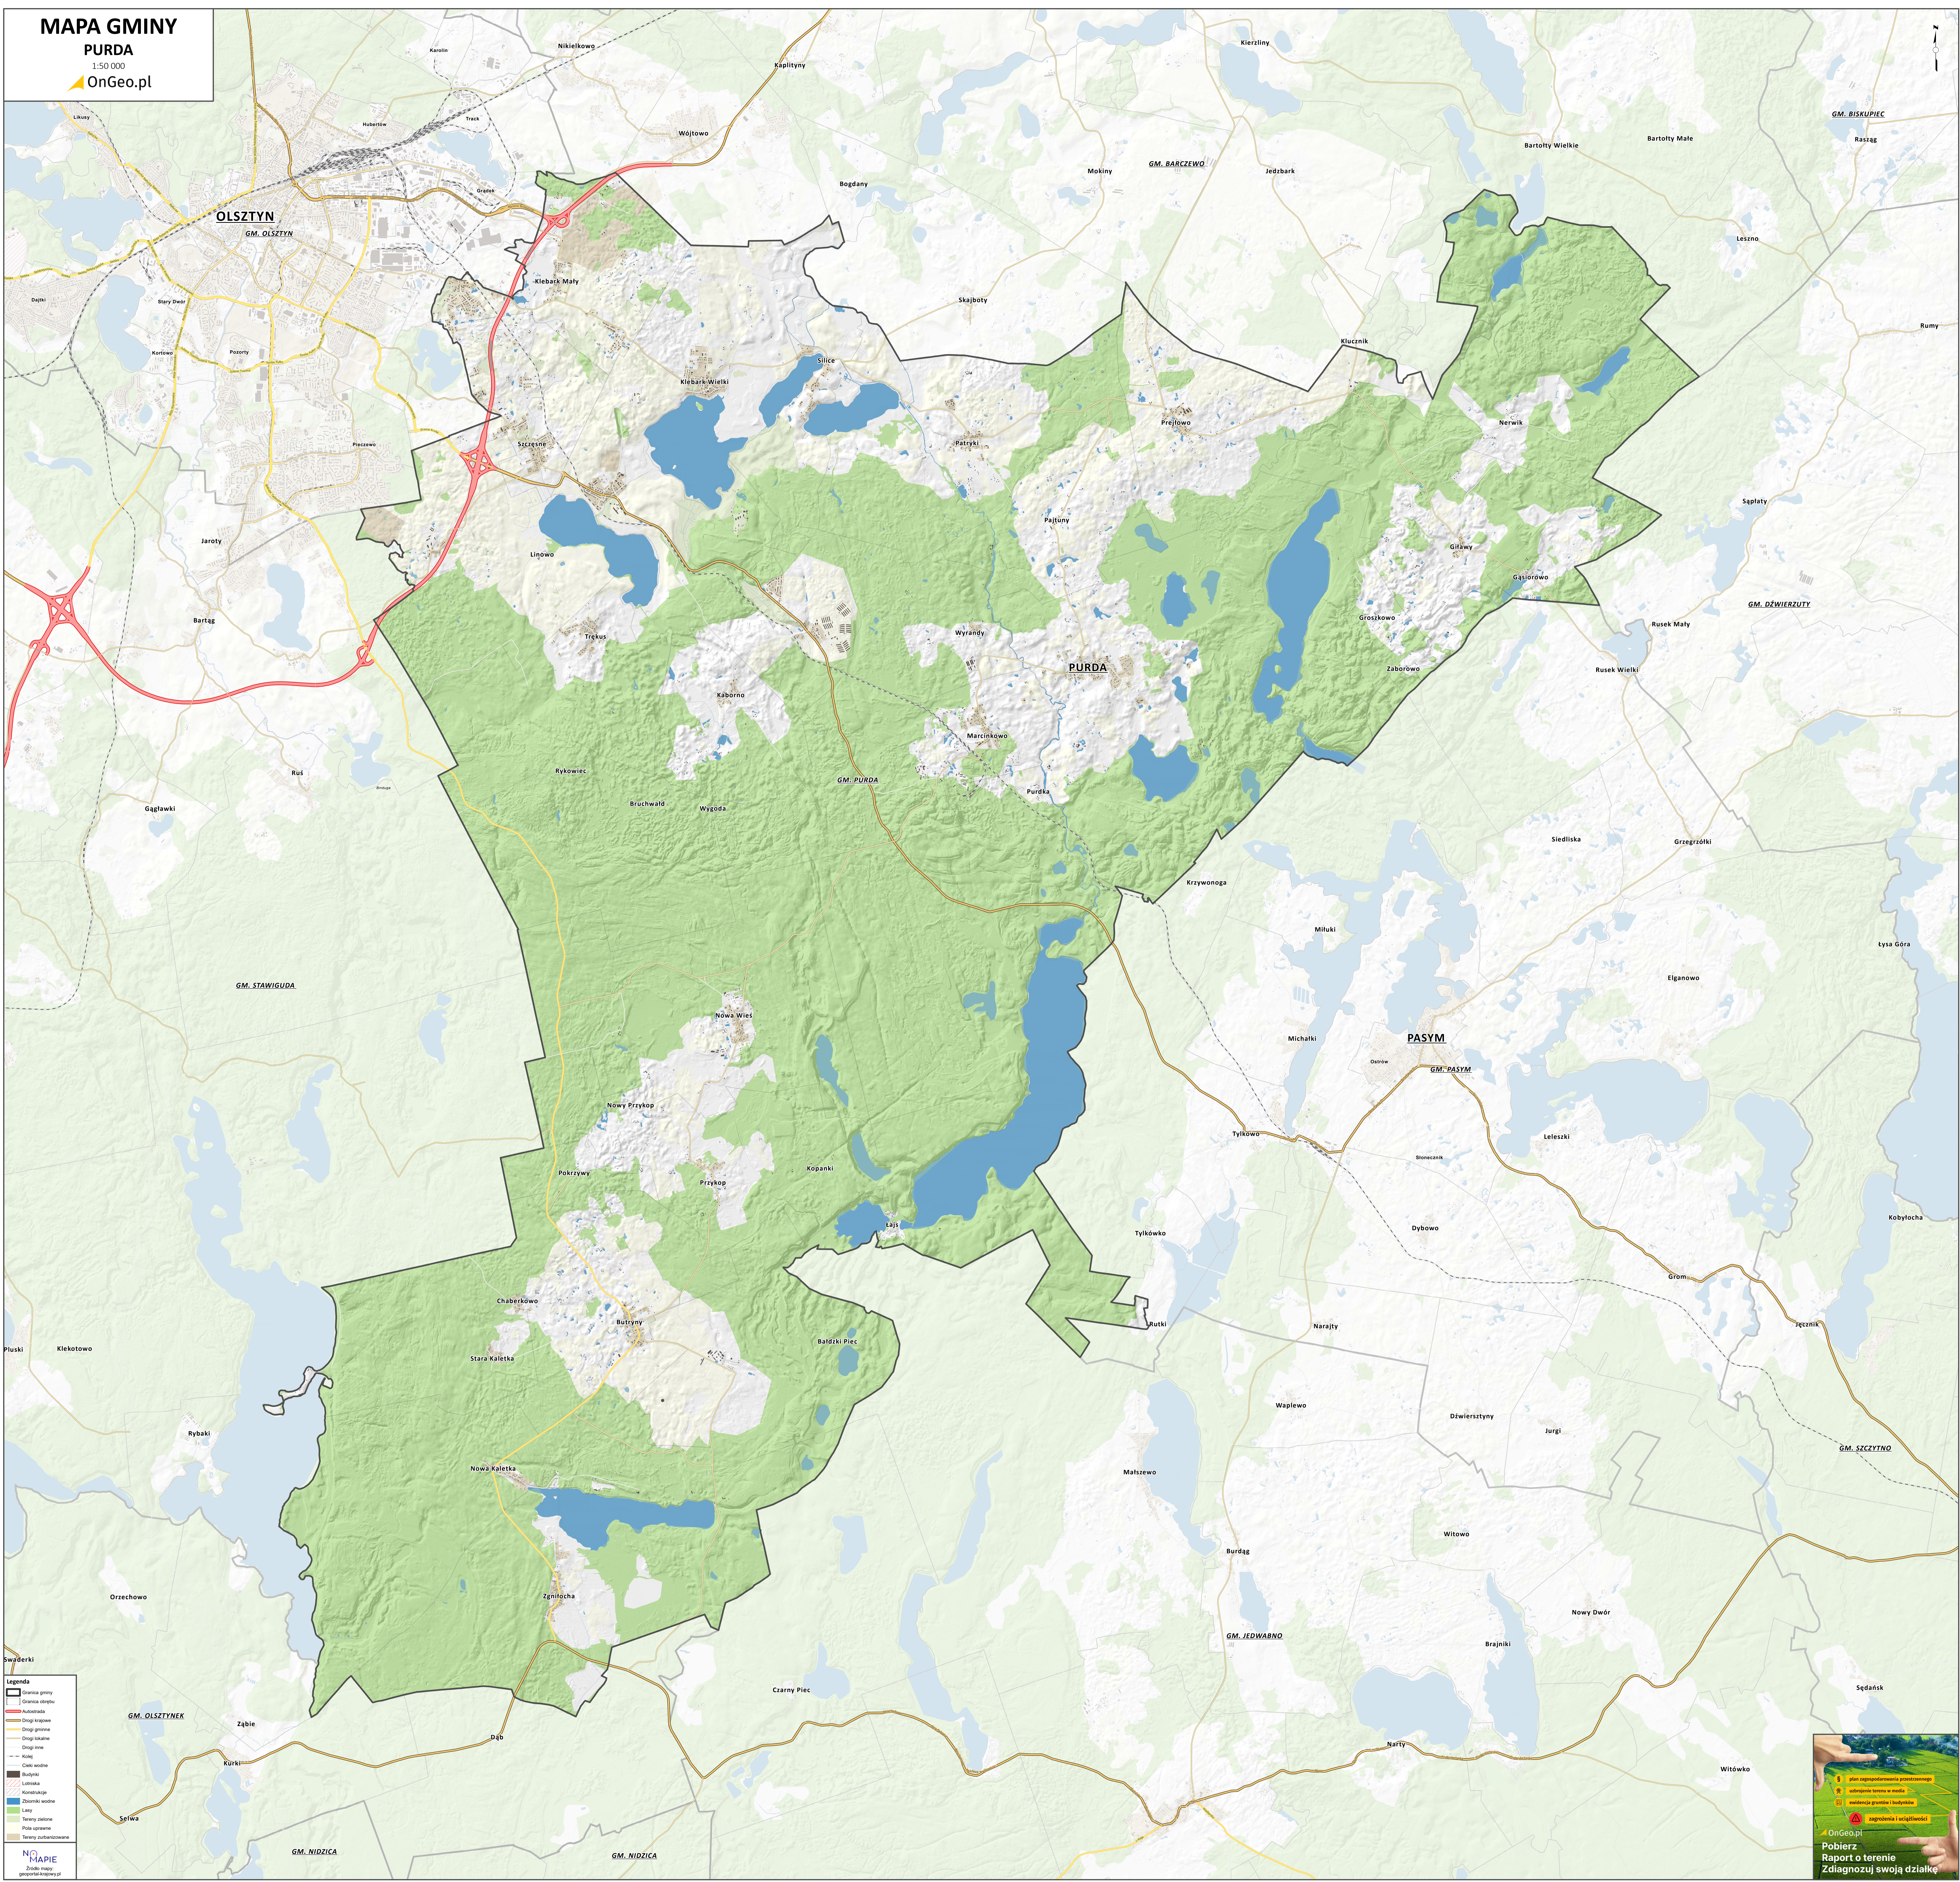

# MAPA GMINY

PURDA

1:50 000

**Legenda**

- Granica gminy
- Granica obrotu
- Asfalt
- Dróg wojew. / Dróg kraj. / Dróg lokal. / Dróg lin. / Kolej
- Ciek wodny
- Budynki / Lecznia / Korzystki
- Zbiorniki wodne / Lasy / Tereny zielone / Pola uprawne / Tereny zurbanizowane

plan zagospodarowania przestrzennego  
ustalanie terenu w media  
ocena granic i budynki  
zagrożeń i uciążliwości

OnGeo.pl  
Pobierz  
Raport o terenie  
Zdiagnozuj swoją działkę